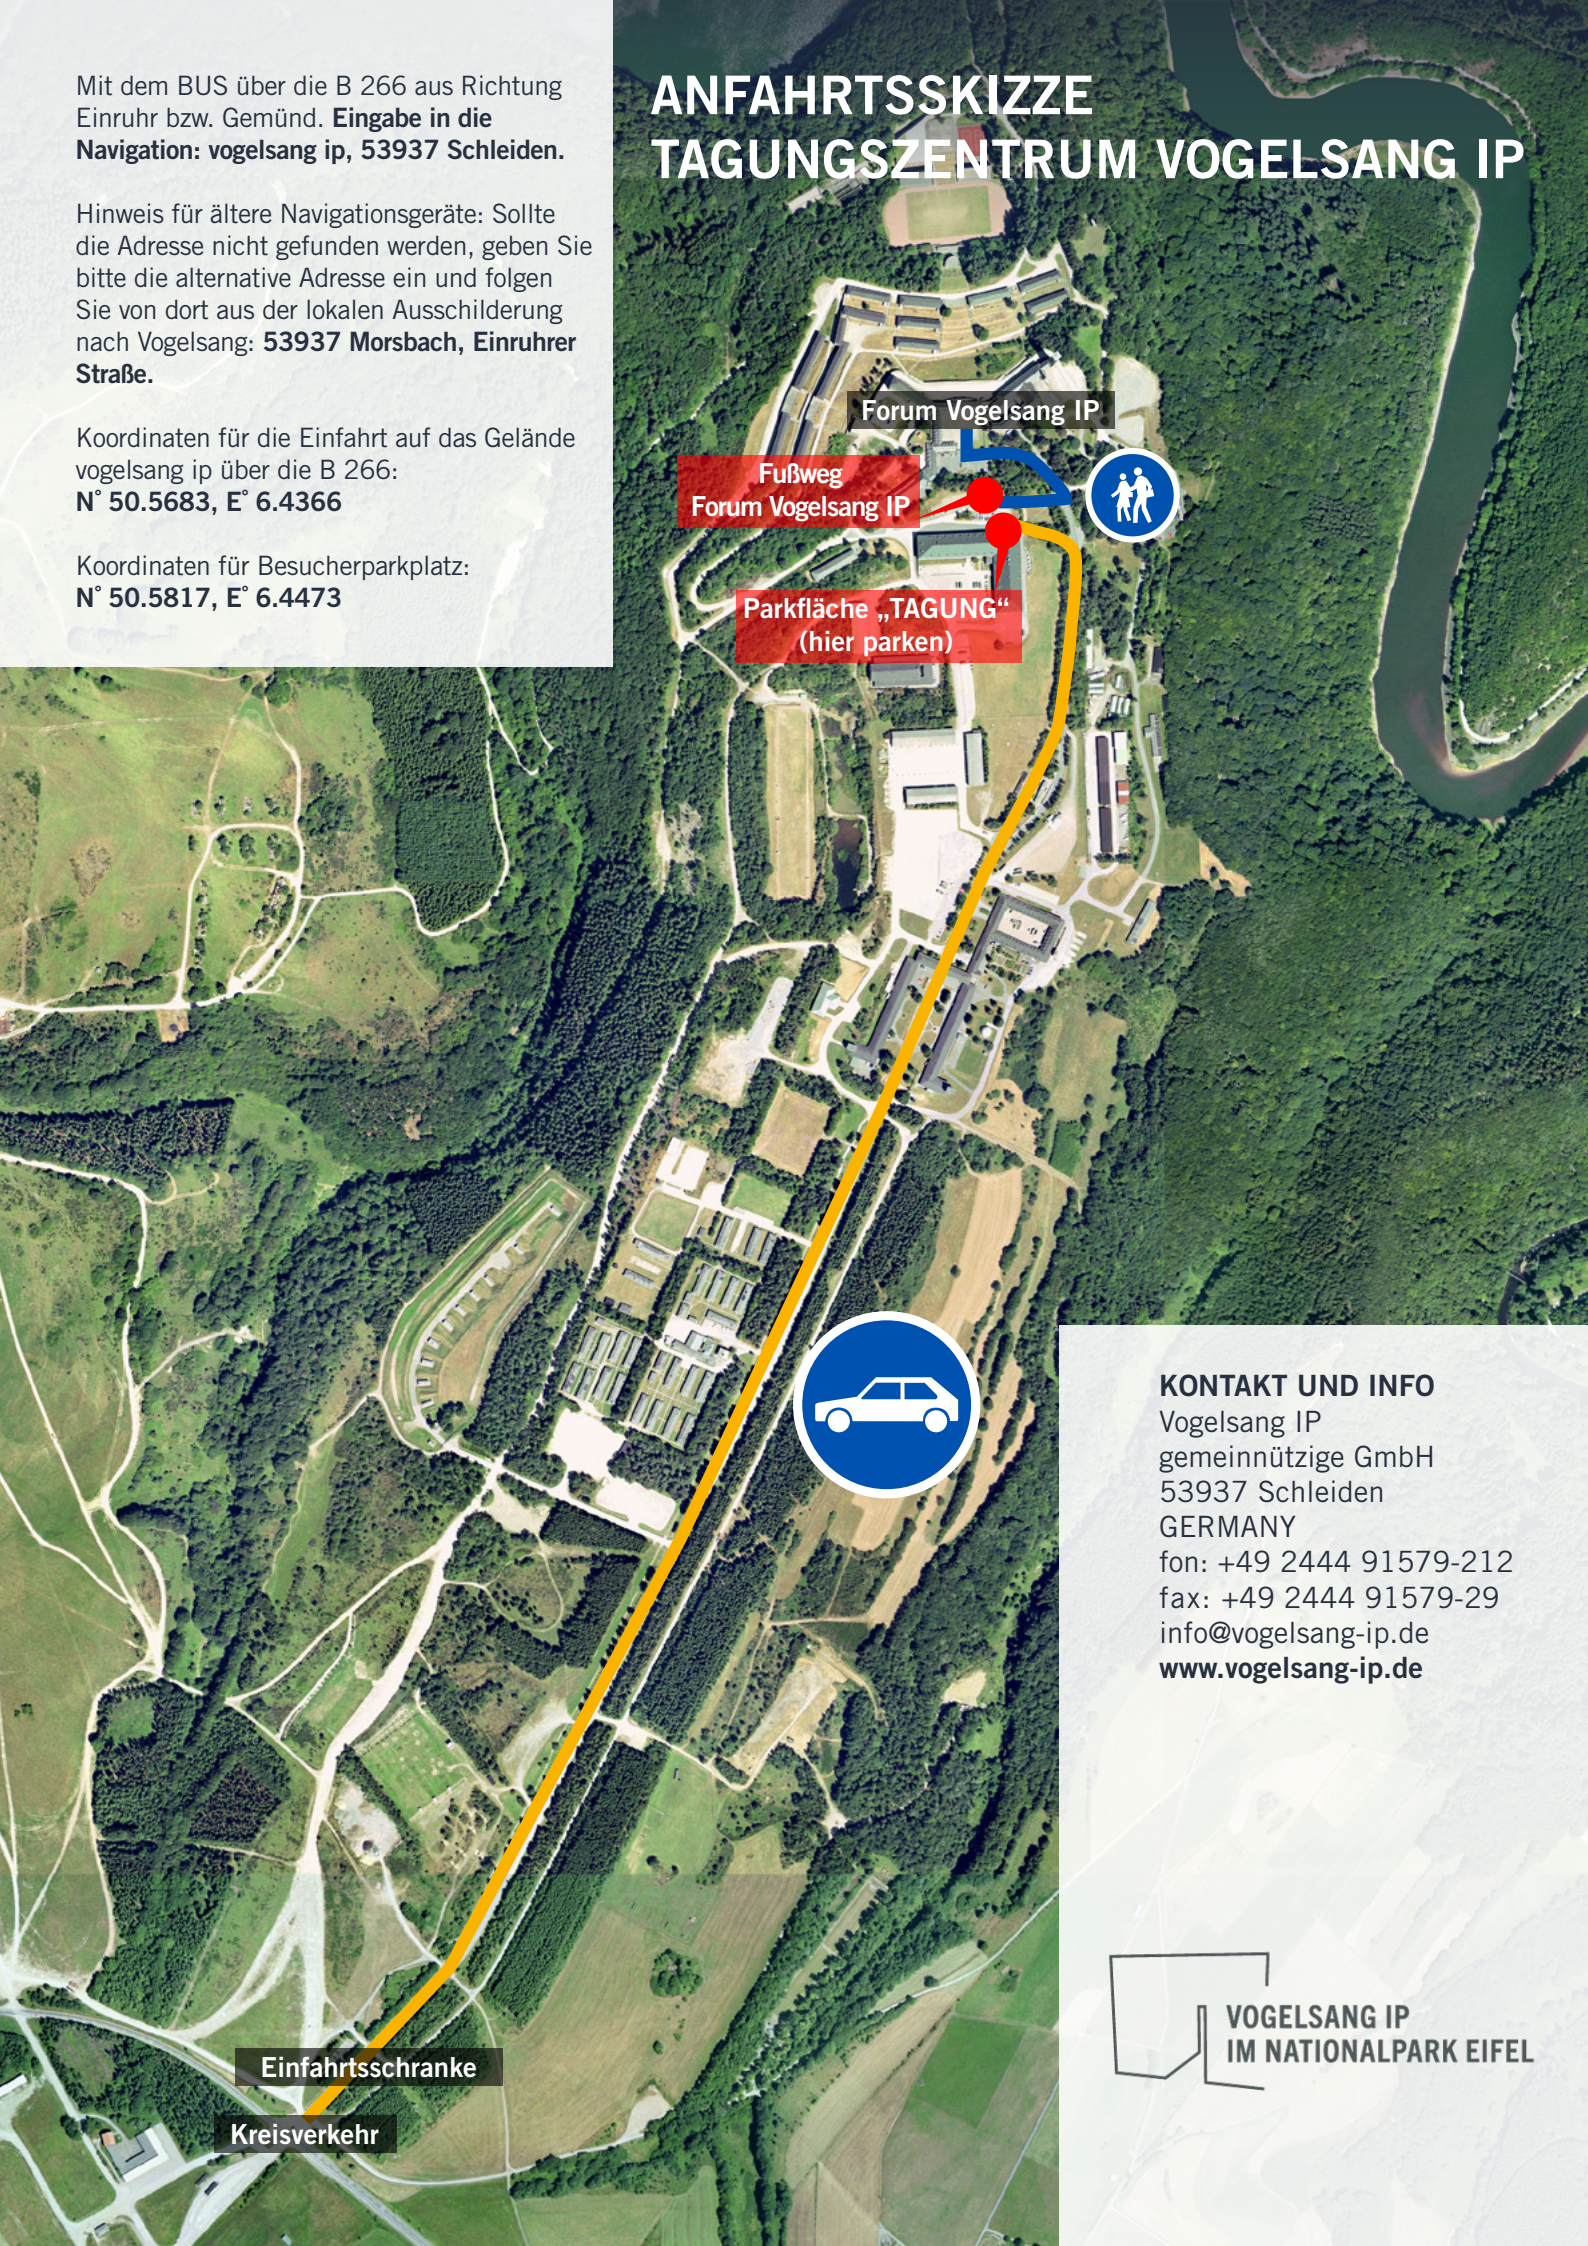

Mit dem BUS über die B 266 aus Richtung Einruhr bzw. Gemünd. **Eingabe in die Navigation: vogelsang ip, 53937 Schleiden.**

Hinweis für ältere Navigationsgeräte: Sollte die Adresse nicht gefunden werden, geben Sie bitte die alternative Adresse ein und folgen Sie von dort aus der lokalen Ausschilderung nach Vogelsang: **53937 Morsbach, Einruhrer Straße.**

Koordinaten für die Einfahrt auf das Gelände vogelsang ip über die B 266:  
**N° 50.5683, E° 6.4366**

Koordinaten für Besucherparkplatz:  
**N° 50.5817, E° 6.4473**

# ANFAHRTSSKIZZE TAGUNGSZENTRUM VOGELSANG IP

Forum Vogelsang IP

Fußweg  
Forum Vogelsang IP

Parkfläche „TAGUNG“  
(hier parken)

Einfahrtsschranke

Kreisverkehr

VOGELSANG IP  
IM NATIONALPARK EIFEL